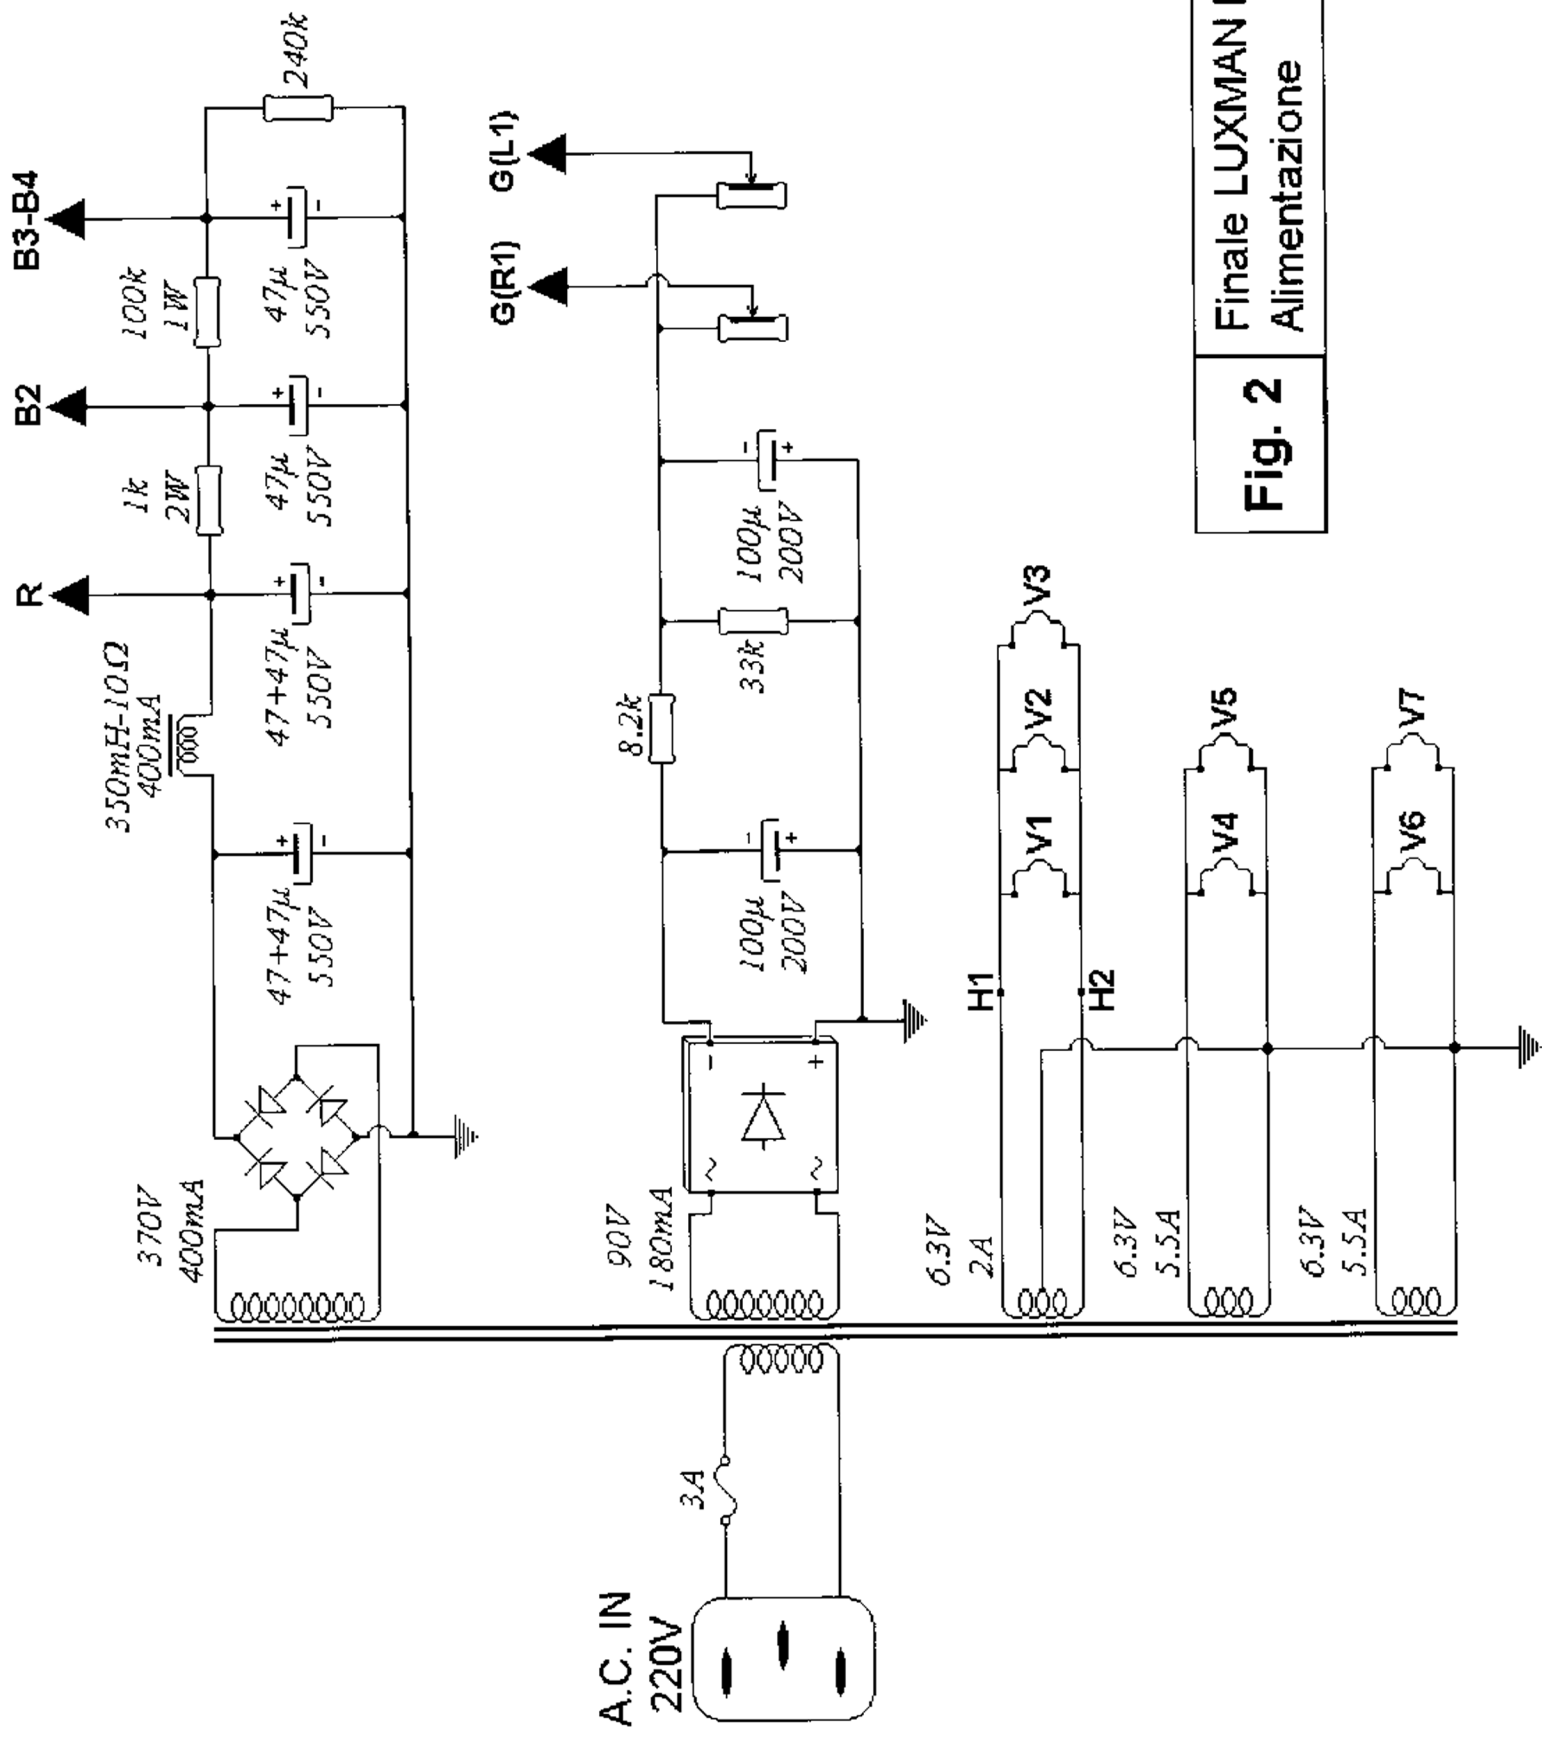

Luxman MQ3600 modified with KT88s

Schema elettrico finale LUXMAN MQ3600 modificato con KT88/6550 (1 canale)

Fig. 1

Fig. 2 Finale LUXMAN MQ3600 Alimentazione