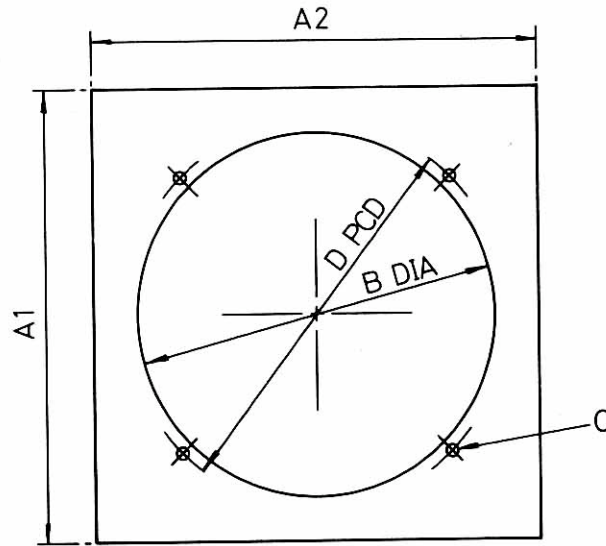

A

ENCLOSURE	LS UNIT	A1	A2	B	C	D	TEENUTS
ARDEN	385	435	435	346 DIA	8 DIA	370 PCD	1/4 BSW
BERKELEY	385	435	435	346 DIA	8 DIA	370 PCD	1/4 BSW
CHEVIOT	315	360	360	285 DIA	6 DIA	305 PCD	2 BA

B

ENCLOSURE	LS UNIT	A1	A2	A3	B	C	D	TEENUTS
DEVON	315	185	230	354	285 DIA	6 DIA	305 PCD	2 BA
EATON	295	140	228	304	239 DIA	6 DIA	280 PCD	2 BA

FIG 7A

FIG 7B

Title
Sub Baffles

Figure
7

Scale
1:6