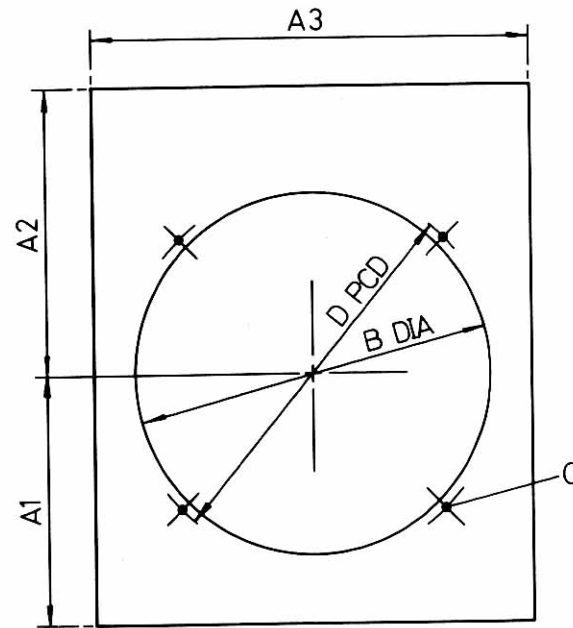

A

ENCLOSURE	LS UNIT	A1	A2	B	C	D	TEENUTS
ARDEN	385	435	435	346 DIA	8 DIA	370 PCD	1/4 BSW
BERKELEY	385	435	435	346 DIA	8 DIA	370 PCD	1/4 BSW
CHEVIOT	315	360	360	285 DIA	6 DIA	305 PCD	2 BA

B

ENCLOSURE	LS UNIT	A1	A2	A3	B	C	D	TEENUTS
DEVON	315	185	230	354	285 DIA	6 DIA	305 PCD	2 BA
EATON	295	140	228	304	239 DIA	6 DIA	280 PCD	2 BA

FIG 7A

FIG 7B

Title
Sub Baffles

Figure
7

Scale
1:6